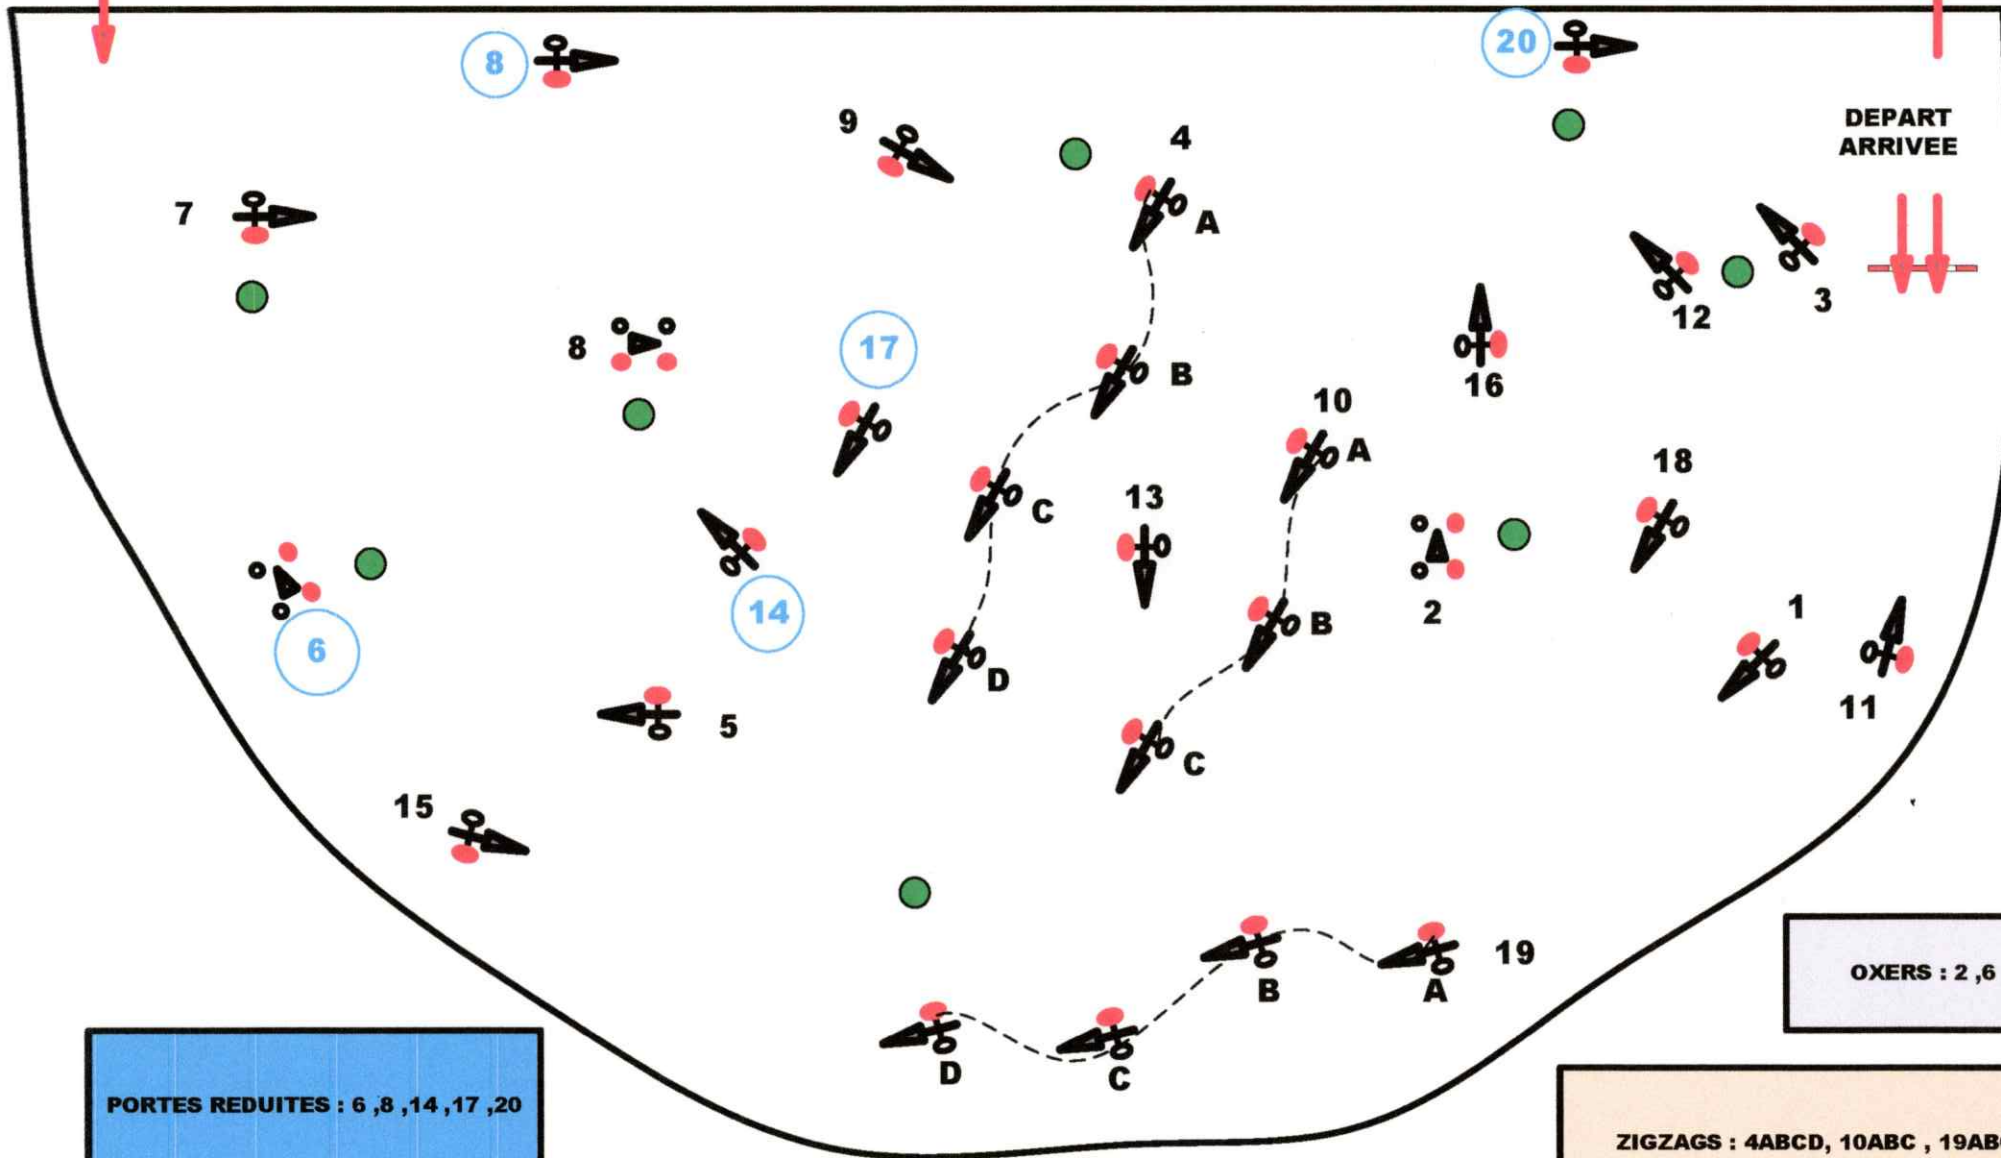

**CORLAY 2023 MANIABILITE
CLUB/AMATEUR/SHF F2 Q1 Q2
CHAMPIONNAT DEPARTEMENTAL
DIMANCHE 03 SEPTEMBRE**

**CHEF DE PISTE
THIERRY LE CERF**

ENTREE

SORTIE

JURY

PORTES REDUITES : 6 , 8 , 14 , 17 , 20

OXERS : 2 , 6 , 8

ZIGZAGS : 4ABCD , 10ABC , 19ABCD