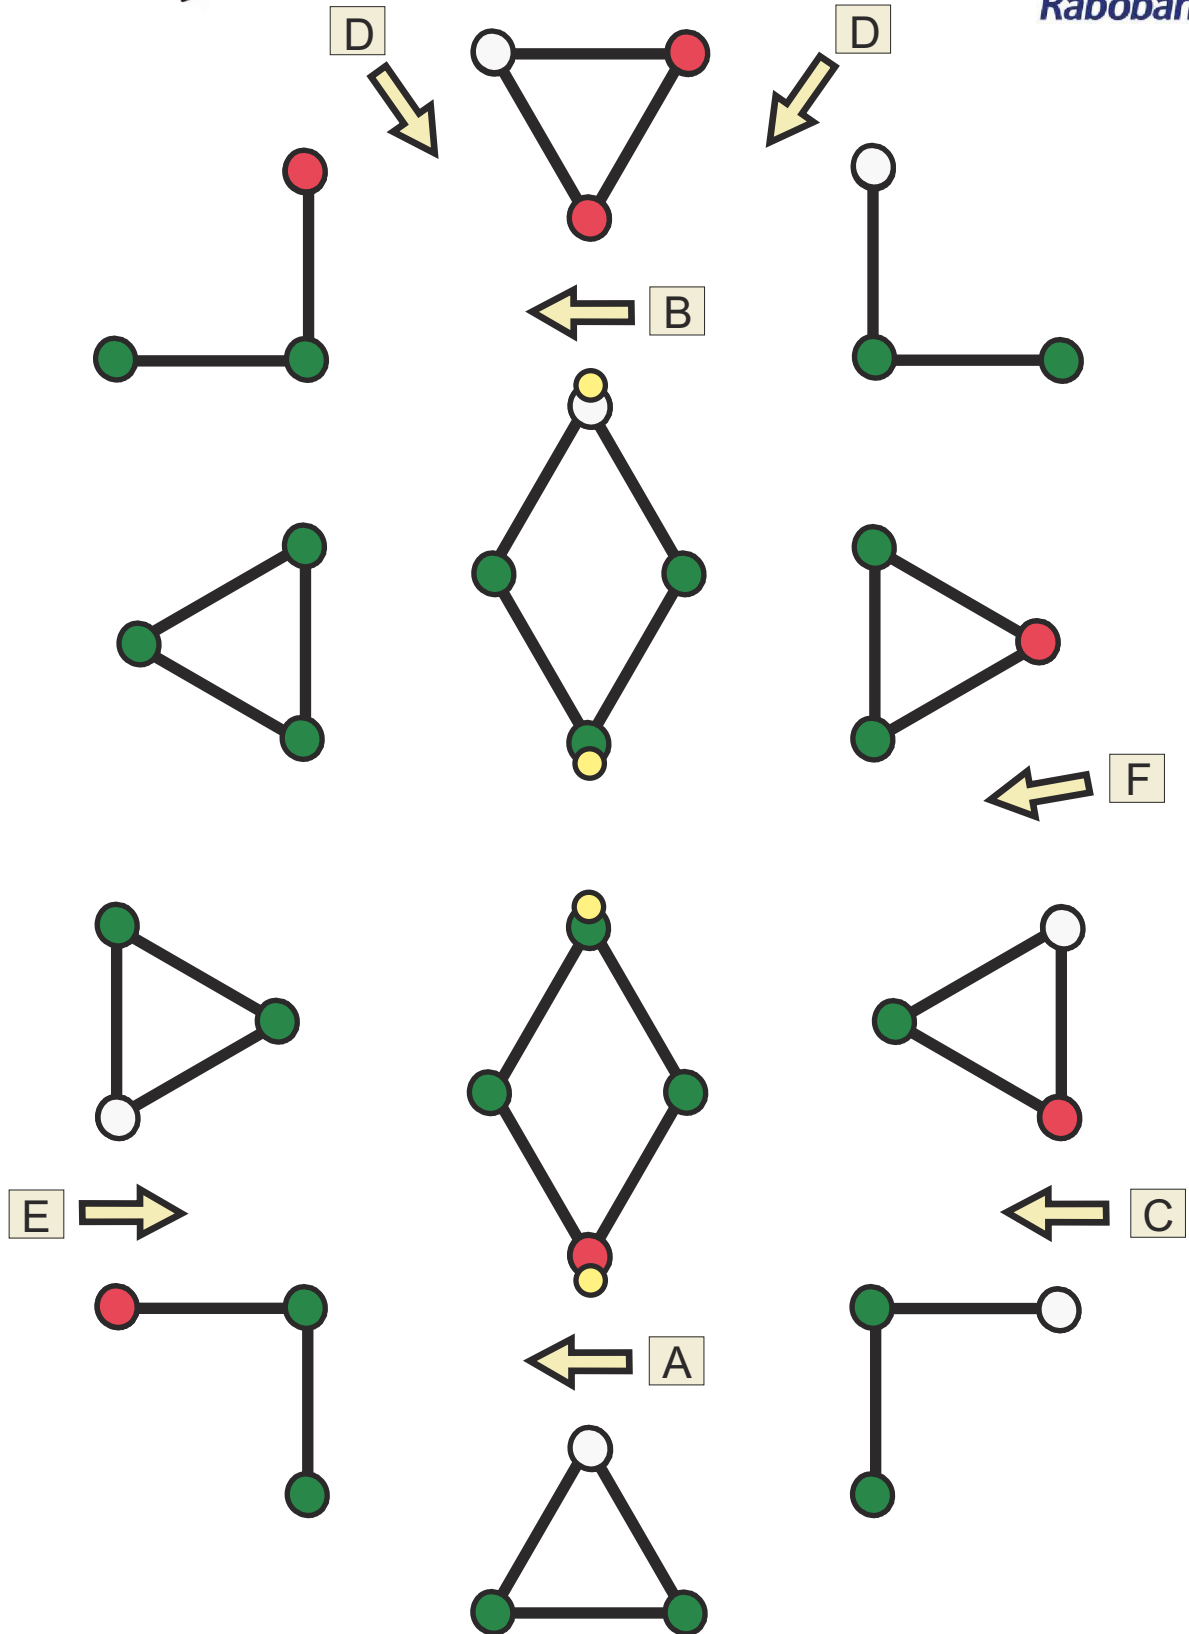

## Trajecten / Sections Marathon Horst 2015

|                        |                           |
|------------------------|---------------------------|
| A-Traject / section    | : 6250 m                  |
| Neutraal               | : 400 m                   |
| B-Traject / section    | : 7800 m                  |
| Uitstap (1-2-3-4 + PE) | : 1000 m<br>(not for CAI) |

# Hindernis / Obstacle 1.

WE/PROVIDE

● = Afrijdbaar element / Knock down

# Hindernis / Obstacle 2.

○ = Afrijdbaar element / Knock down

# Hindernis / Obstacle 3.

● = Afrijdbaar element