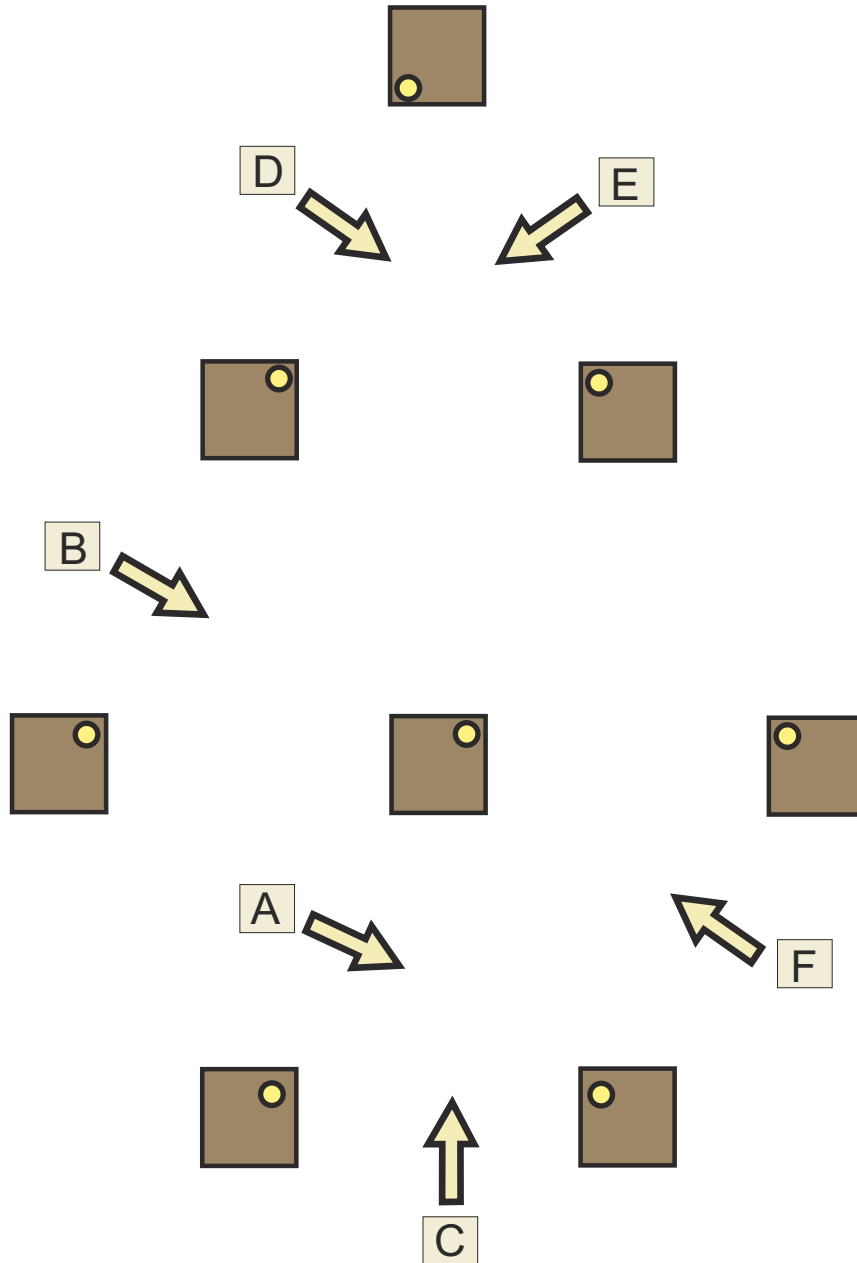

● = Afrijdbaar element / Knock down